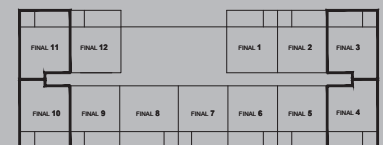

TOUR 360°
FAÇA UM TOUR VIRTUAL

TIPO 01 (STUDIO)
37,9m² ⊕ 1 VAGA

OPÇÃO FECHADA

CITY STUDIOS
APARTAMENTOS

TIPO 01 (STUDIO)
37,9m² ⊕ 1 VAGA

CITY STUDIOS
APARTAMENTOS

TIPO 02 (STUDIO + CLOSET)

40,7m² ⊕ 1 VAGA

OPÇÃO FECHADA

CITY STUDIOS
APARTAMENTOS

TIPO 02 (STUDIO + CLOSET)

40,7m² + 1 VAGA

OPÇÃO FECHADA

CITY STUDIOS
APARTAMENTOS

TIPO 03 (STUDIO 1 DORMITÓRIO)

44,8m² + 1 VAGA