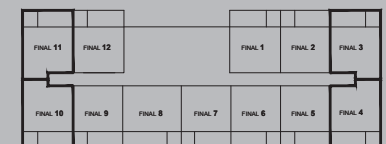

TOUR 360°
FAÇA UM TOUR VIRTUAL

TIPO 01 (STUDIO)
37,9m² ⊕ 1 VAGA

OPÇÃO FECHADA

CITY STUDIOS
APARTAMENTOS

TIPO 01 (STUDIO)
37,9m² ⊕ 1 VAGA

CITY STUDIOS
APARTAMENTOS

TIPO 02 (STUDIO + CLOSET)

40,7m² ⊕ 1 VAGA

OPÇÃO FECHADA

CITY STUDIOS
APARTAMENTOS

TIPO 02 (STUDIO + CLOSET)

40,7m² + 1 VAGA

OPÇÃO FECHADA

CITY STUDIOS
APARTAMENTOS

TIPO 03 (STUDIO 1 DORMITÓRIO)

44,8m² + 1 VAGA