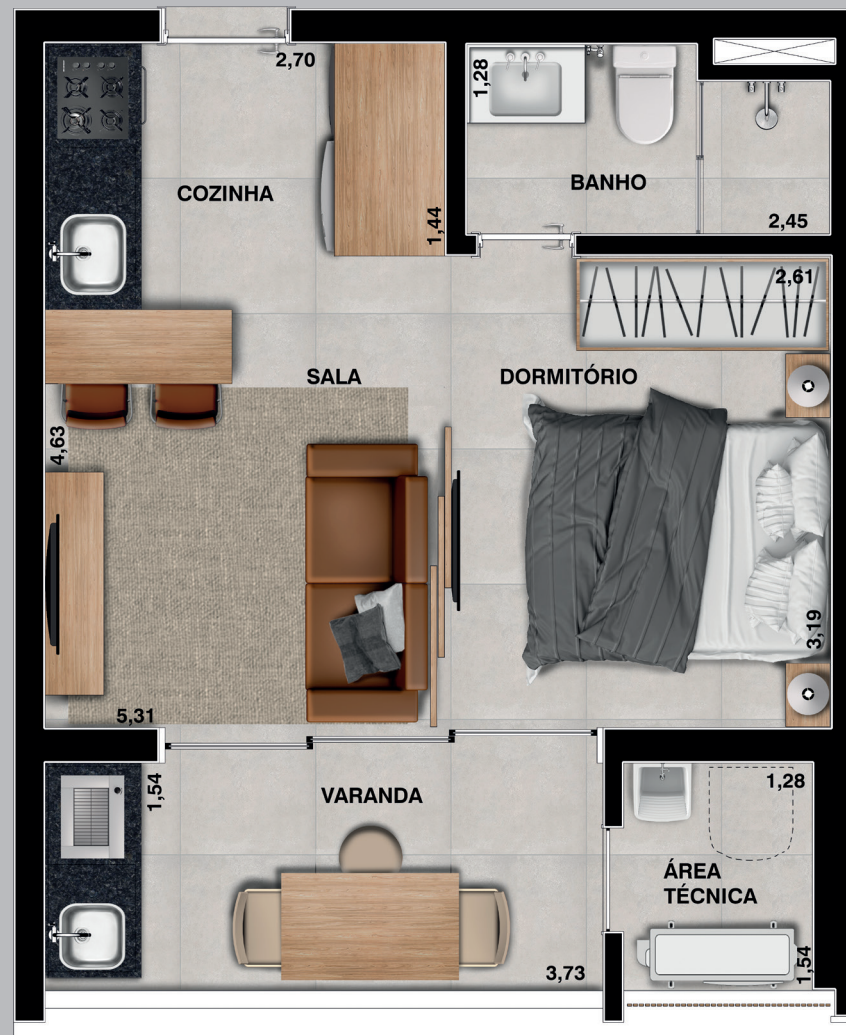

CITY STUDIOS PLANTAS

CITY TOWERS YOU

Você sem medo de
sonhar grande!

CITY TOWERS
YOU

GYM

Living do apartamento de 37,9m²

Quarto do apartamento de 37,9m²

CITY STUDIOS
APARTAMENTOS

TOUR 360°
FAÇA UM TOUR VIRTUAL

TIPO 01 (STUDIO)
37,9m² ⊕ 1 VAGA

OPÇÃO FECHADA

CITY STUDIOS
APARTAMENTOS

TIPO 01 (STUDIO)
37,9m² ⊕ 1 VAGA

CITY STUDIOS
APARTAMENTOS

TIPO 02 (STUDIO + CLOSET)

40,7m² ⊕ 1 VAGA

OPÇÃO FECHADA

CITY STUDIOS
APARTAMENTOS

TIPO 02 (STUDIO + CLOSET)

40,7m² + 1 VAGA

OPÇÃO FECHADA

CITY STUDIOS
APARTAMENTOS

TIPO 03 (STUDIO 1 DORMITÓRIO)

44,8m² + 1 VAGA

| | | | | | | |
|---------|---------|--------|--------|--------|--------|--------|
| | | | | | | |
| FRAL 11 | FRAL 12 | | FRAL 1 | FRAL 2 | FRAL 3 | |
| FRAL 10 | FRAL 9 | FRAL 8 | FRAL 7 | FRAL 6 | FRAL 5 | FRAL 4 |
| | | | | | | |